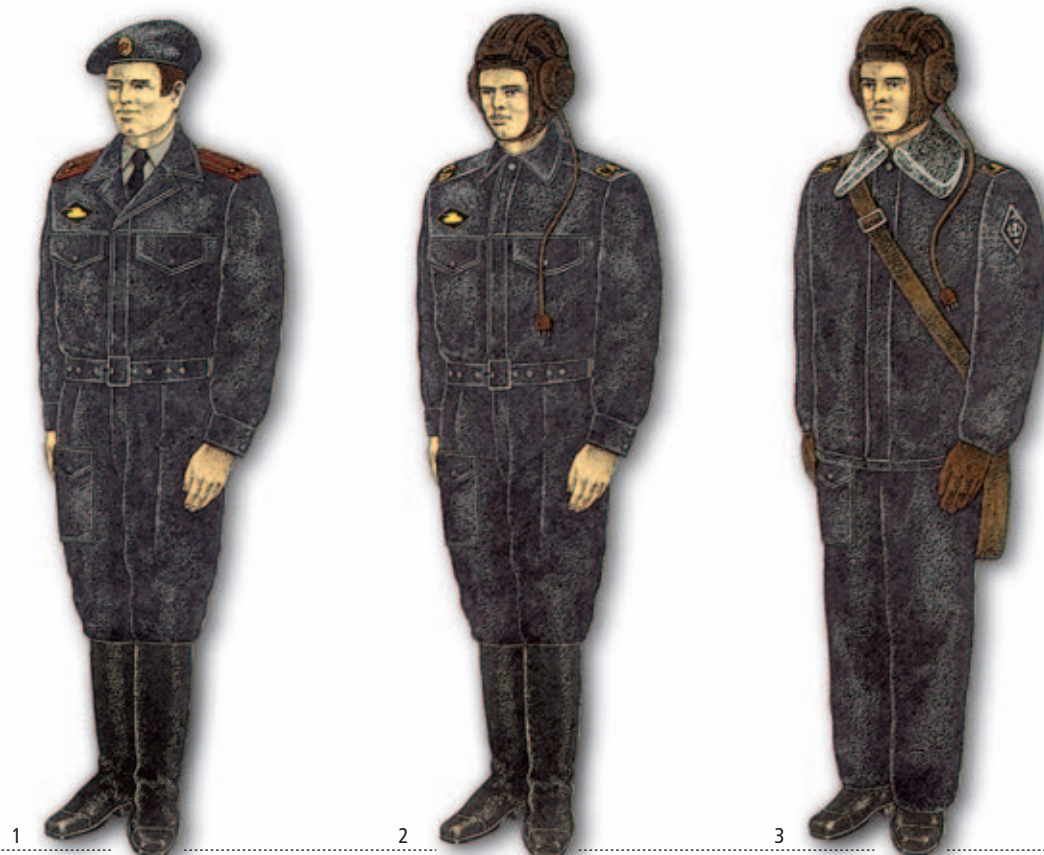

FORZE ARMATE SOVIETICHE SOVIET ARMED FORCES

Uniformi speciali
Special uniforms

1 - **Uniforme da campagna**
equipaggi di carri armati
(solo per Aspiranti e Ufficiali)